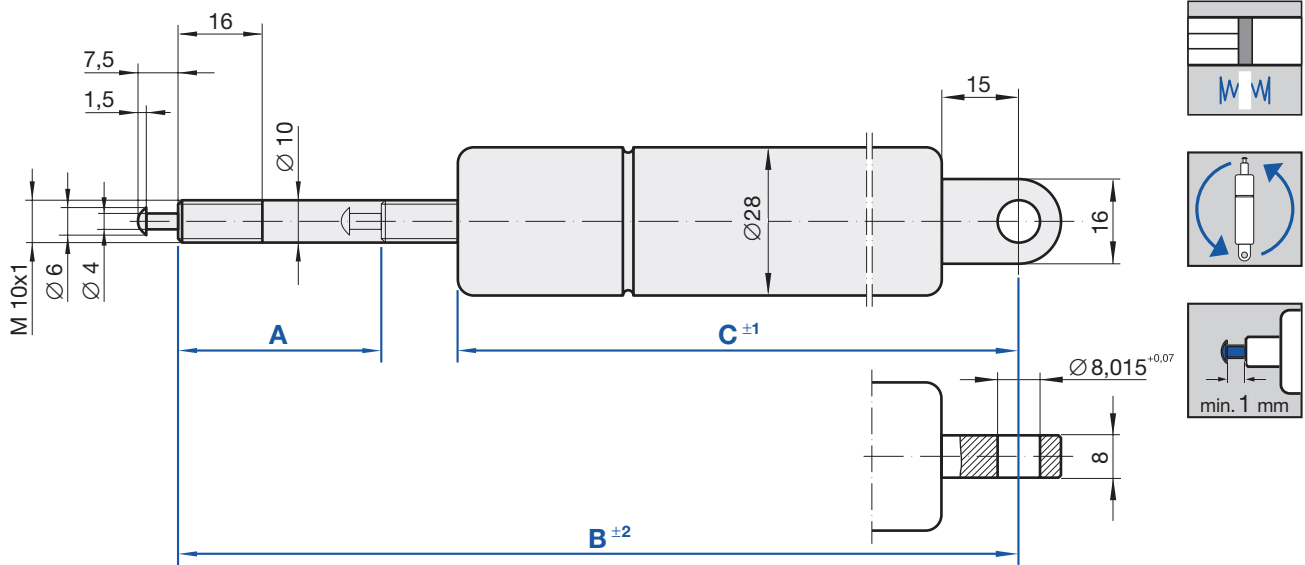

A Hub Stroke Course	B Ausgesch. Länge Extended length Longueur sortie	C Druckrohrlänge Length of pressure tube Longueur du tube de pression	F ₁ - [N]	Bestell-Nr. Ref.-No. Réf.-No.		
60,0	228,0	151,5	200	681865		
			250	729345		
			300	729353		
			350	729361		
			400	729388		
			500	691933		
			600	729396		
			800	691941		
			1000	729418		
1200	729426					
80,0	269,0	171,5	200	681946		
			250	729434		
			300	729442		
			350	729450		
			400	729469		
			500	691968		
			600	729477		
			800	691976		
			1000	729485		
1200	729493					
100,0	310,0	191,5	200	681873		
			250	729507		
			300	729515		
			350	729523		
			400	729531		
			500	691984		
			600	729558		
			800	691992		
			1000	729566		
1200	729574					
120,0	348,0	211,5	200	681881		
			250	729582		
			300	729590		
			350	729604		
			400	729612		

A Hub Stroke Course	B Ausgesch. Länge Extended length Longueur sortie	C Druckrohrlänge Length of pressure tube Longueur du tube de pression	F ₁ - [N]	Bestell-Nr. Ref.-No. Réf.-No.
120,0	348,0	211,5	500	692018
			600	729620
			800	692026
			1000	729639
			1200	729647
160,0	430,0	251,5	200	681903
			250	729655
			300	729663
			350	729671
			400	729698
			500	692034
			600	729701
200,0	509,0	291,5	200	681911
			250	729744
			300	729752
			350	729760
			400	729779
			500	692220
			600	729787
250,0	610,0	341,5	200	681938
			250	729817
			300	729825
			350	729833
			400	729841
			500	692247
			600	729868
			800	692255
			1000	729876
1200	729884			