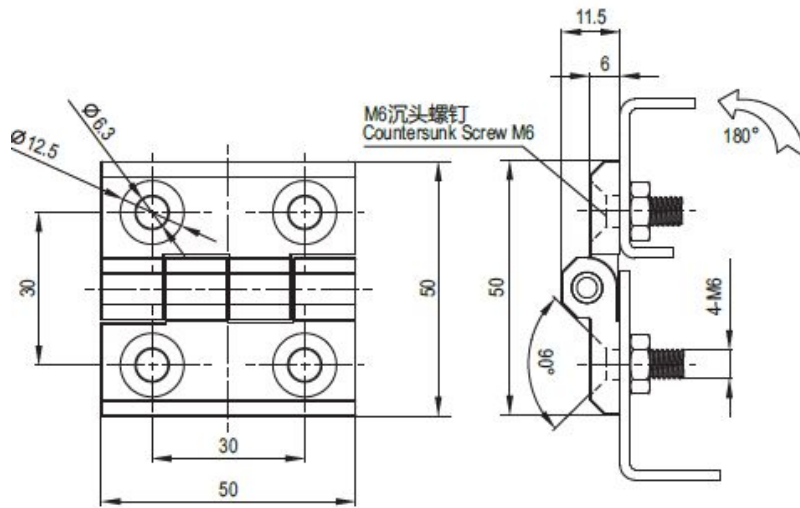

Screw-on Hinge

产品系列：2101

M6 沉头螺钉固定 Countersunk Screw M6

材质可做全不锈钢
SUS material upon request

螺钉固定铰链 Screw-on Hinge 50X50

表面处理 Finish	M6 沉头螺钉固定 Countersunk Screw M6	M6 镶嵌螺柱 With Threaded Studs M6
喷塑黑 Black Powder Coated	2101-500-10	2101-501-20
亮铬 Bright Chrome	2101-500-30	2101-501-30
不锈钢 316 SUS 316	2101-500-316	