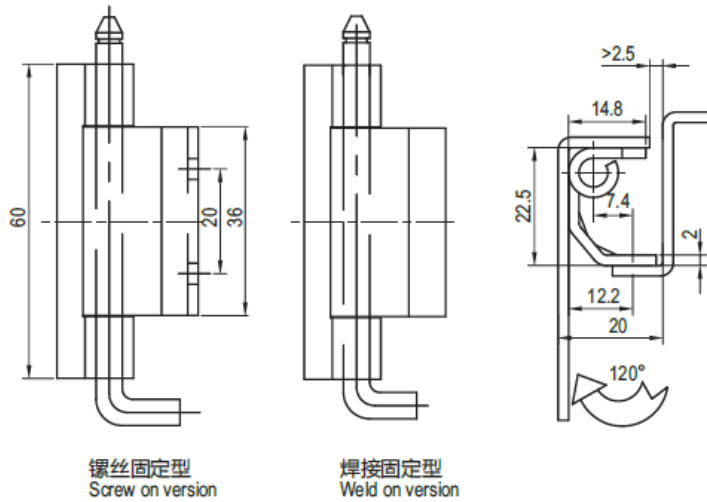

## 2406 Concealed Hinges

镀锌钢或不锈钢  
M.S. zinc plated or stainless steel

	不锈钢 304 SUS 304	镀锌钢 Steel
螺丝固定型 Screw on version	2406-011-304	2406-011-01
焊接固定型 Weld on version	2406-012-304	2406-012-01