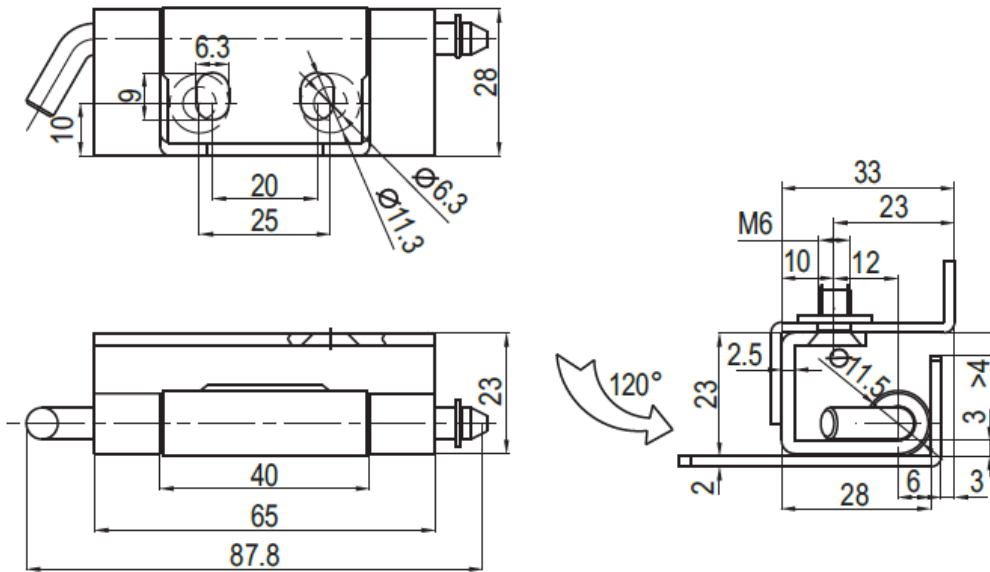

## 2408 Concealed Hinges

镀锌钢或不锈钢  
M.S zinc plated or stainless steel

不锈钢 304 SUS 304	镀锌钢 Steel
2408-01-304	2408-01-01

**Concept  
Latch Lock & Hinge**

镀锌钢或不锈钢

M.S. zinc plated or stainless steel

不锈钢 304 SUS 304	镀锌钢 Steel
2408-02-304	2408-02-01