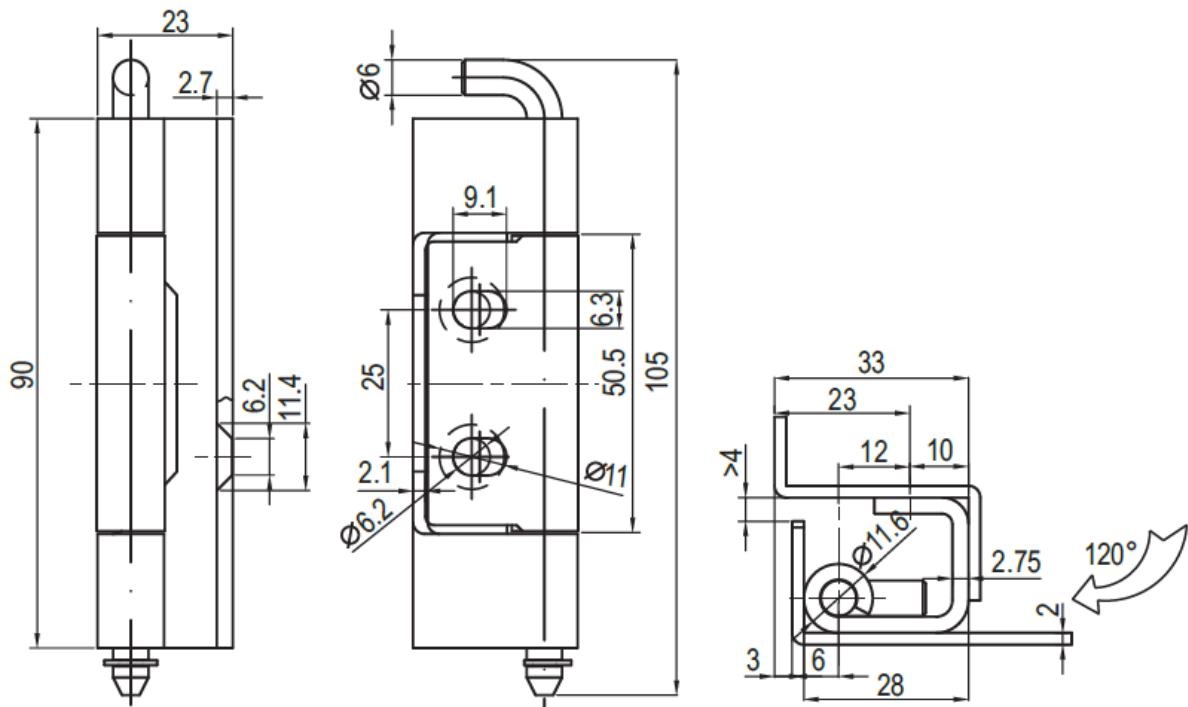

## 2408 Concealed Hinges

镀锌钢或不锈钢  
M.S zinc plated or stainless steel

不锈钢 304 SUS 304	镀锌钢 Steel
2408-01-304	2408-01-01

**Concept  
Latch Lock & Hinge**

镀锌钢或不锈钢

M.S. zinc plated or stainless steel

不锈钢 304 SUS 304	镀锌钢 Steel
2408-02-304	2408-02-01