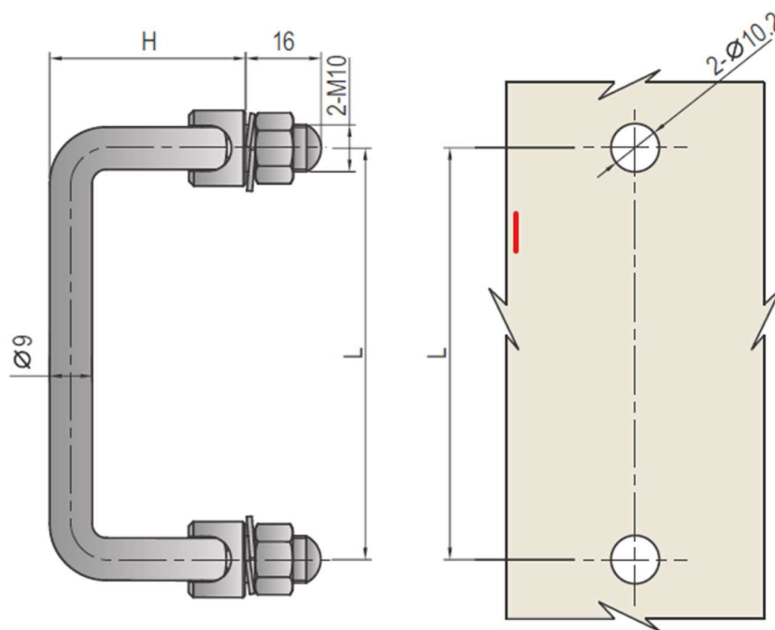

## Folding Handles 3401

- Available in steel with a bright chrome finish or stainless steel 304
- Multiple size options
- Threaded stud hole mounting

L	H=41.5	H=51.5	SUS 304	Steel
L=87	H=141	H=151	3401-87-304	3401-87-01
L=100	H=241	H=251	3401-100-304	3401-100-01
L=120	H=341	H=351	3401-120-304	3401-120-01
L=135	H=441	H=451	3401-135-304	3401-135-01
L=150	H=541	H=551	3401-150-304	3401-150-01