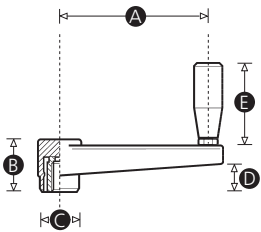

Material

High impact resistant thermoplastic

Standard colour

Black

Finish

Matt

Female insert material

Brass

Handle

Non-folding revolving side handle

Part No.	A	B	C	D	E	Thread size
6709T	65	30	22	17	52	M8
7611T	65	30	22	17	52	M10
7610X	65	30	22	17	52	M12
6710P	80	33	26	19	52	M8
6741X	80	33	26	19	52	M10
7609Q	80	33	26	19	52	M12
6711W	110	39	26	25	62	M10
7612P	110	39	29	25	62	M12
9446Q	110	39	26	25	62	M14
6712S	140	49	35	33	72	M12
9447X	140	49	35	33	72	M14
7608U	140	49	35	33	72	M16
6713Z	185	55	40	40	82	M12
9850R	185	55	40	40	82	M14
7607Y	185	55	40	40	82	M16