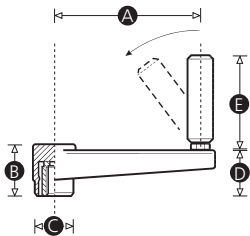

**Material**

High impact resistant thermoplastic

**Standard colour**

Black

**Finish**

Matt

**Female insert material**

Brass

**Side handle**

Folding and revolving side handle

Part No.	A	B	C	D	E	Thread size
6705Y	65	31	26	32	52	M8
6715R	65	31	26	32	52	M10
6716Y	65	31	26	32	52	M12
6706U	80	33	30	33	52	M8
6742T	80	33	30	33	52	M10
11127Y	80	33	30	33	52	M12
6702Z	110	39	33	39	62	M10
9440S	110	39	33	39	62	M12
9441Z	110	39	33	39	62	M14
6707Q	140	49	42	50	72	M12
9442V	140	49	42	50	72	M14
9443R	140	49	42	50	72	M16
6708X	185	54	46	58	82	M12
9444Y	185	54	46	58	82	M14
9341S	185	54	46	58	82	M16