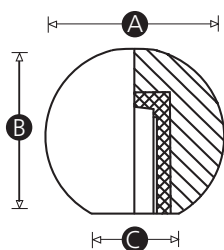

**Material**

Duroplast

**Standard colour**

Black

**Finish**

Gloss finish

**Female insert material**

Brass

Part No.	A	B	C	Thread size
587W	25	23	14	M6
589T	25	23	14	M8
600P	32	30	15	M6
602X	32	30	15	M8
598W	32	30	15	M10
624X	38	36	17	M8
619P	38	36	17	M10
2284X	44	43	13	M10
639R	44	43	13	M12
3562P	51	49	20	M12