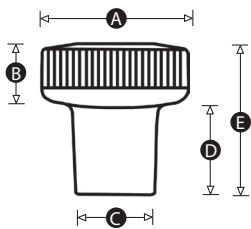

**Material**

High impact resistant thermoplastic

**Standard colour**

Black

**Finish**

Matt

**Female insert material**

Brass

Part No.	A	B	C	D	E	Thread size
15715Y	20	10	14	10	20	M4
15716U	20	10	14	10	20	M5
15717Q	25	10	17	15	25	M6
15718X	25	10	17	15	25	M8
15719T	30	11	18	19	30	M8
15720P	30	11	18	19	30	M10