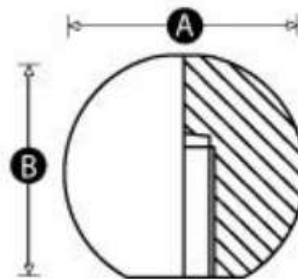

Rencol Model 17AF PK Moulded Thread Ball Knob. Female Thread

Material: Duroplast with a Gloss Finish

Standard Colour: Black

Thread: Moulded Female Thread

PATTERN PART NO. A B Thread size

300	2100W	16 15	M4
300	2101S	16 15	M5
300	2102P	16 15	M6
301	300P	19 17	M4
301	2108X	19 17	M5
301	303Q	19 17	M6
302	321W	25 23	M6
302	322P	25 23	M8
302	320S	25 23	M10
303	356T	32 30	M6
303	359U	32 30	M8

303	353S	32 30 M10	
303	355P	32 30 M12	
304	387W	38 36 M6	
304	388P	38 36 M8	
304	385P	38 36 M10	
304	386S	38 36 M12	
305	404U	44 43 M10	
305	405Y	44 43 M12	
305	406R	44 43 M16	
306	3202W	51 49 M10	
306	420S	51 49 M12	
306	421W	51 49 M16	-
306	2183U	51 49 M20	-
300	11093R	16 15 -	3/16 W
301	295V	19 17 -	1/4 W
302	311P	25 23 -	1/4 W
303	348U	32 30 -	5/16 W
303	342S	32 30 -	3/8 W
304	379X	38 36 -	3/8 W
304	375S	38 36 -	1/2 W
305	401T	44 43 -	3/8 W
305	398W	44 43 -	1/2 W
306	414Q	51 49 -	1/2 W
306	419P	51 49 -	5/8 W