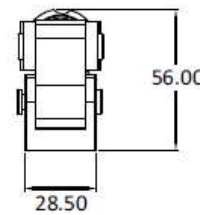

### Model No: H - 5310 - B/SB – HV

- Weight: 1.020 KG
- Handle Moves: 69°
- Bar Opens: 90°

### Model No: H - 5310 - SB – HV

- Weight: 1.290 KG
- Handle Moves: 69°
- Bar Opens: 90°