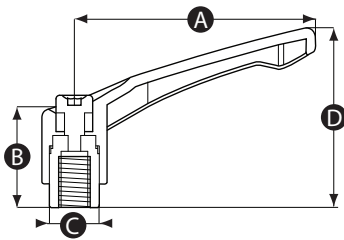

SS HD

Material

Stainless steel 304

Thread material

Stainless steel 304

Part No.	A	B	C	D	Thread size
15293S	42	18	10	34	M5
15294Z	42	18	10	34	M6
15295V	65	21	14	44	M6
15296R	65	21	14	44	M8
15297Y	78	24	16	51	M8
15298U	78	24	16	51	M10
15299Q	92	28	19	60	M10
15300X	92	28	19	60	M12
15301T	108	33	23	69	M12
15302P	108	33	23	69	M16