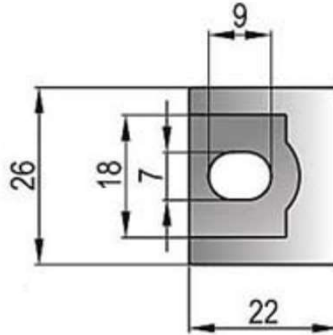

Rod Guides

Material: Black PA

Concept
Latch Lock & Hinge

Black PA Rod Guide 9401-2622C

Black PA Rod Guide 9401-4430

Rod guide for round & flat rods L=44mm

Black PA Rod Guide 9401-3825

Rod guide for round & flat rods L=38mm