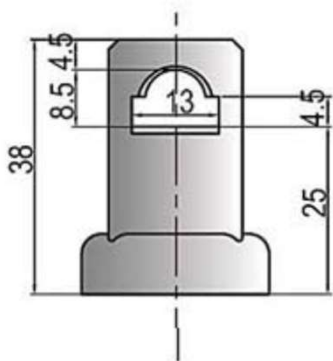

Rod Guides

Material: Black PA

Concept
Latch Lock & Hinge

Black PA Rod Guide 9401-2622C

Black PA Rod Guide 9401-4430

Rod guide for round & flat rods L=44mm

Black PA Rod Guide 9401-3825

Rod guide for round & flat rods L=38mm