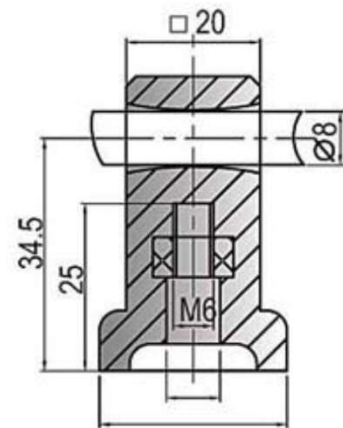

Rod Guides

Material: Black PA

Concept
Latch Lock & Hinge

Black PA Rod Guide 9401-2622C

Black PA Rod Guide 9401-4430

Rod guide for round & flat rods L=44mm

Black PA Rod Guide 9401-3825

Rod guide for round & flat rods L=38mm