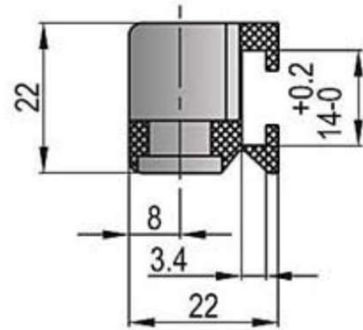

Rod Guides

Material: Black PA

Concept
Latch Lock & Hinge

Black PA Rod Guide 9401-2622C

Black PA Rod Guide 9401-4430

Rod guide for round & flat rods L=44mm

Black PA Rod Guide 9401-3825

Rod guide for round & flat rods L=38mm