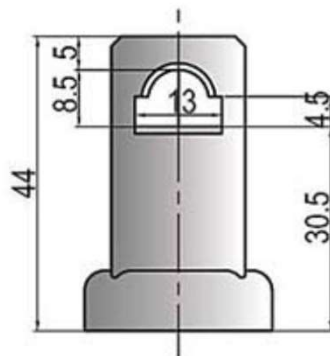

Rod Guides

Material: Black PA

Concept
Latch Lock & Hinge

Black PA Rod Guide 9401-2622C

Black PA Rod Guide 9401-4430

Rod guide for round & flat rods L=44mm

Black PA Rod Guide 9401-3825

Rod guide for round & flat rods L=38mm