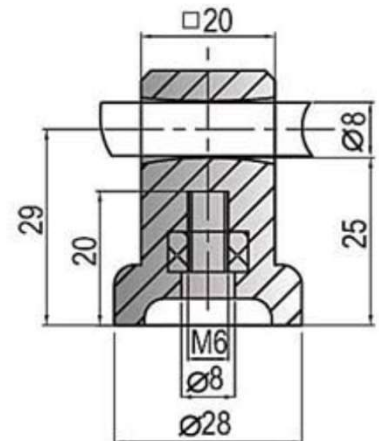

Rod Guides

Material: Black PA

Concept
Latch Lock & Hinge

Black PA Rod Guide 9401-2622C

Black PA Rod Guide 9401-4430

Rod guide for round & flat rods L=44mm

Black PA Rod Guide 9401-3825

Rod guide for round & flat rods L=38mm